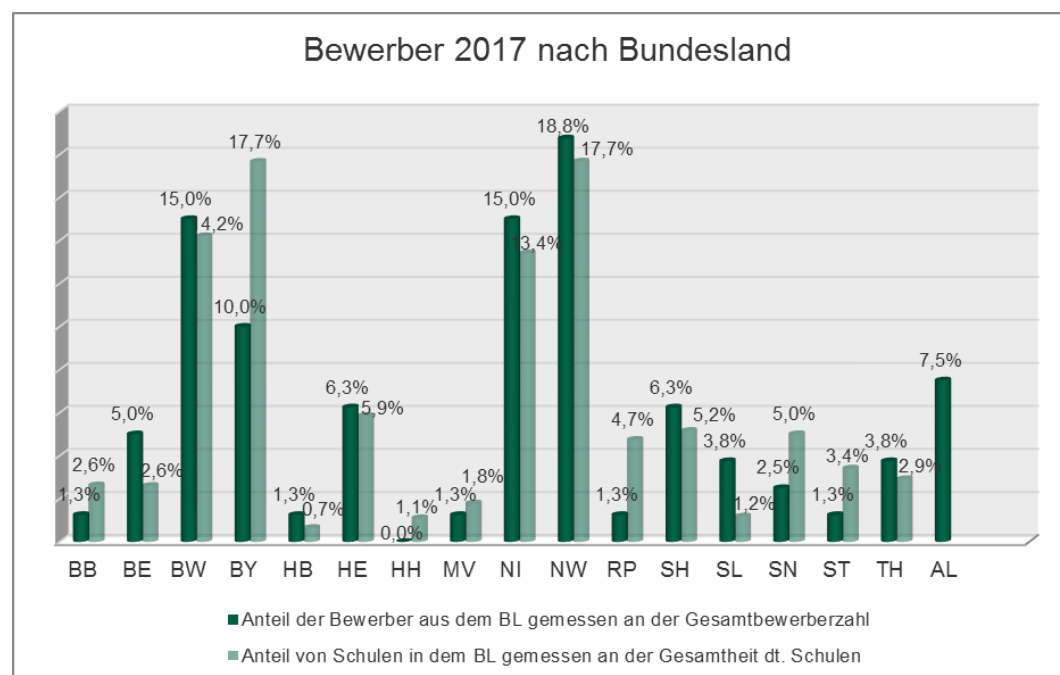

Der Deutsche Schulpreis

Robert Bosch Stiftung GmbH
Postfach 10 06 28
70005 Stuttgart

Hausanschrift:
Heidehofstraße 31
70184 Stuttgart

Der Deutsche Schulpreis 2017

Bewerberstatistik

Insgesamt haben sich 80 Schulen um den Deutschen Schulpreis 2017 beworben. Davon sind 60 % Neubewerber, d.h. diese Schulen haben bisher nie am Wettbewerb teilgenommen. Dieses Jahr haben uns Bewerbungen aus 15 Bundesländern und sechs Bewerbungen aus dem Ausland erreicht.

Bundesländer

Baden-Württemberg (BW)	12
Bayern (BY)	8
Berlin (BE)	4
Brandenburg (BB)	1
Bremen (HB)	1
Hessen (HE)	5
Mecklenburg-Vorpommern (MV)	1
Niedersachsen (NI)	12
Nordrhein-Westfalen (NW)	15
Rheinland-Pfalz (RP)	1
Saarland (SL)	3
Sachsen (SN)	2
Sachsen-Anhalt (ST)	1
Schleswig-Holstein (SH)	5
Thüringen (TH)	3
Deutsche Auslandsschulen	6

Robert Bosch Stiftung

Heidehof
Stiftung